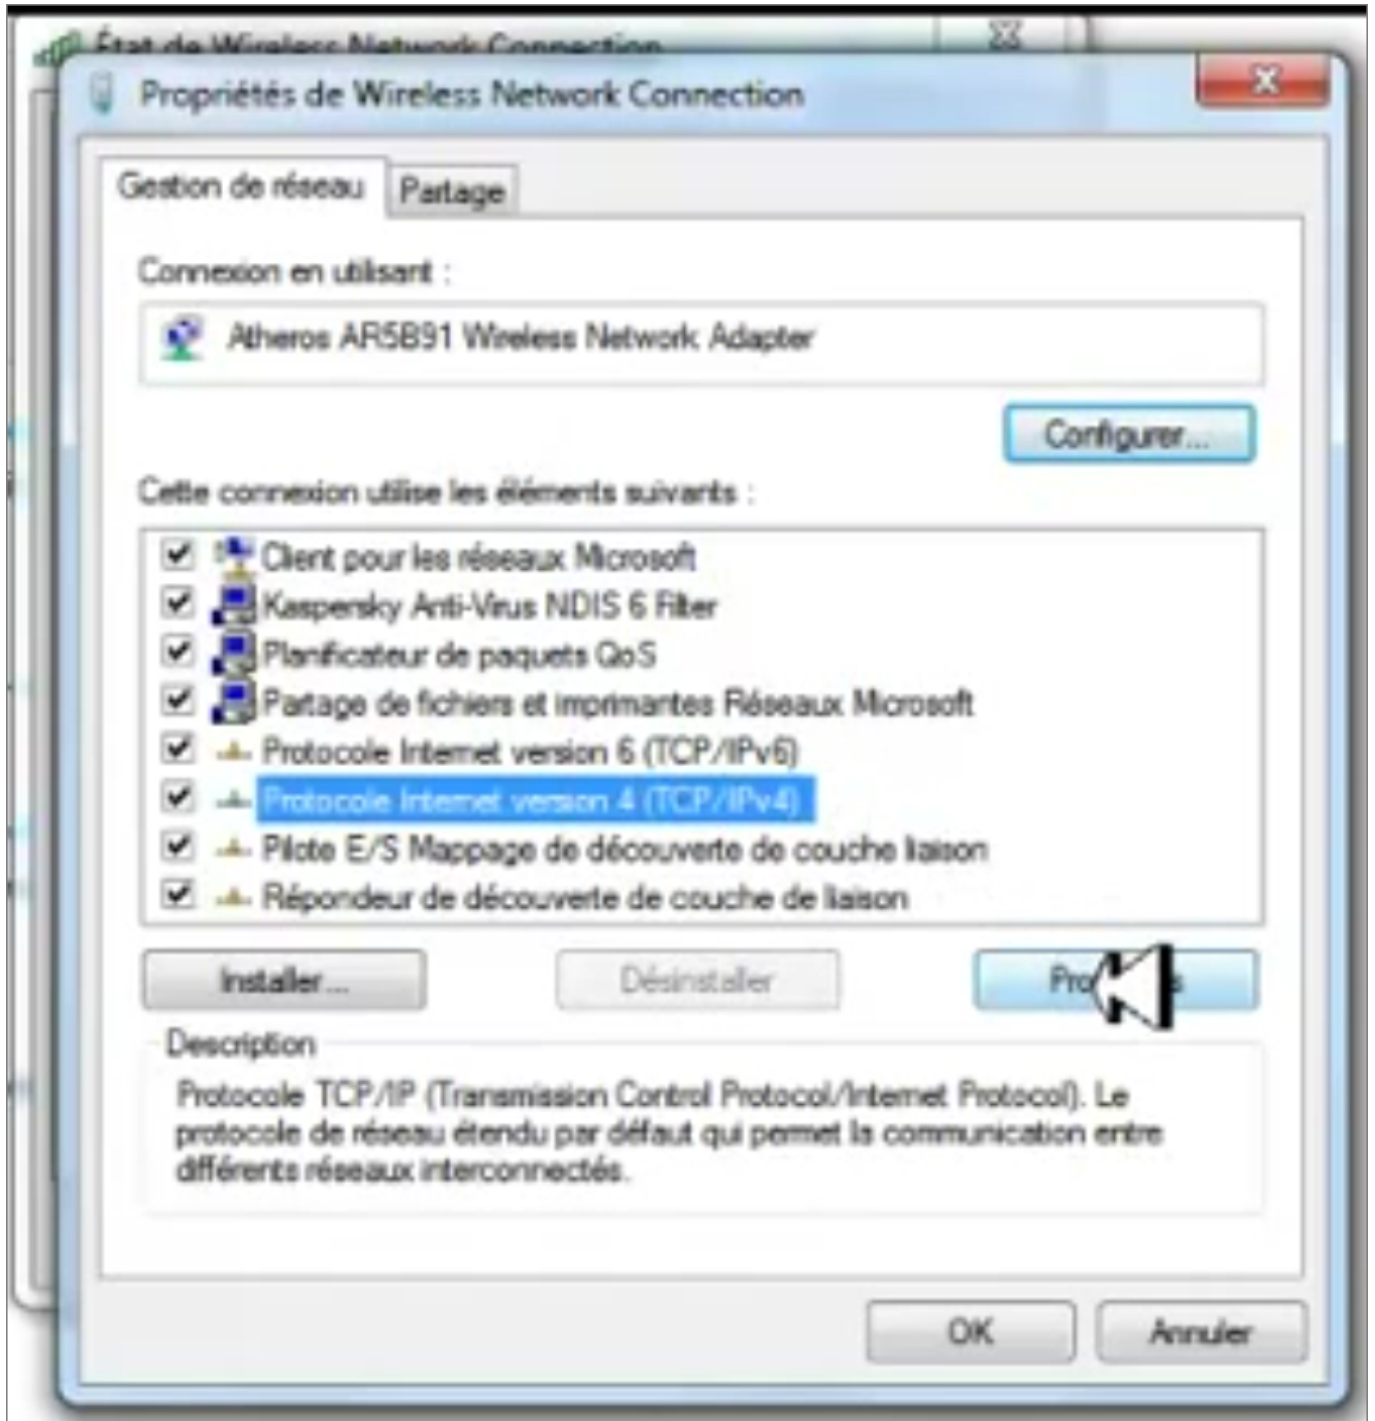

ADSL : connexion

Comment augmenter la vitesse de connexion internet : serveur DNS

From: <http://doc.nfrappe.fr/> - **Documentation du Dr Nicolas Frappé**

Permanent link: <http://doc.nfrappe.fr/doku.php?id=tutoriel:internet:adsl:start>