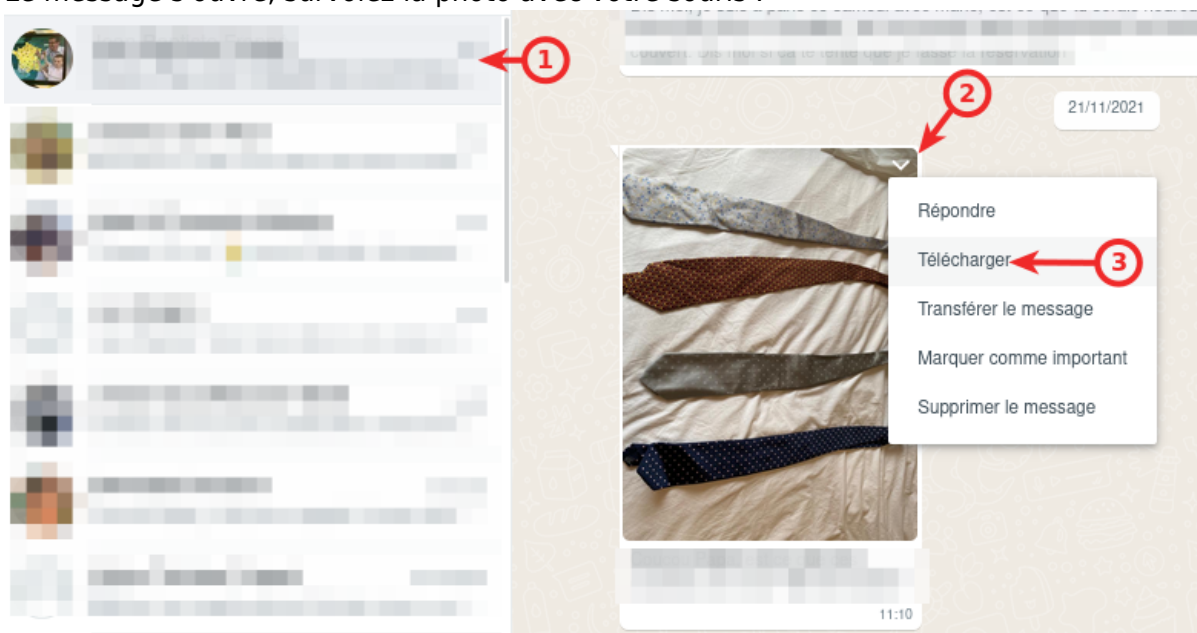

1. cliquez sur la flèche vers le bas.
2. Cliquez sur l'option de téléchargement dans le menu déroulant.
3. Sélectionnez l'emplacement et cliquez sur le bouton `Enregistrer`. Sinon, l'image sera automatiquement enregistrée sur l'ordinateur, probablement dans le dossier **Téléchargements**.